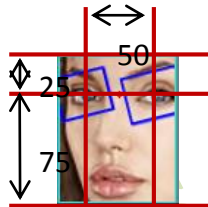

Grup de recerca: GRUP EN TECNOLOGIES AUDIOVISUALS, GTAV

Responsable: Francesc Tarrés

e-mail: : francesc.tarres@upc.edu

Web: <https://gtav.upc.edu/>

Expertise in Image Processing

Quality Control

Face Recognition